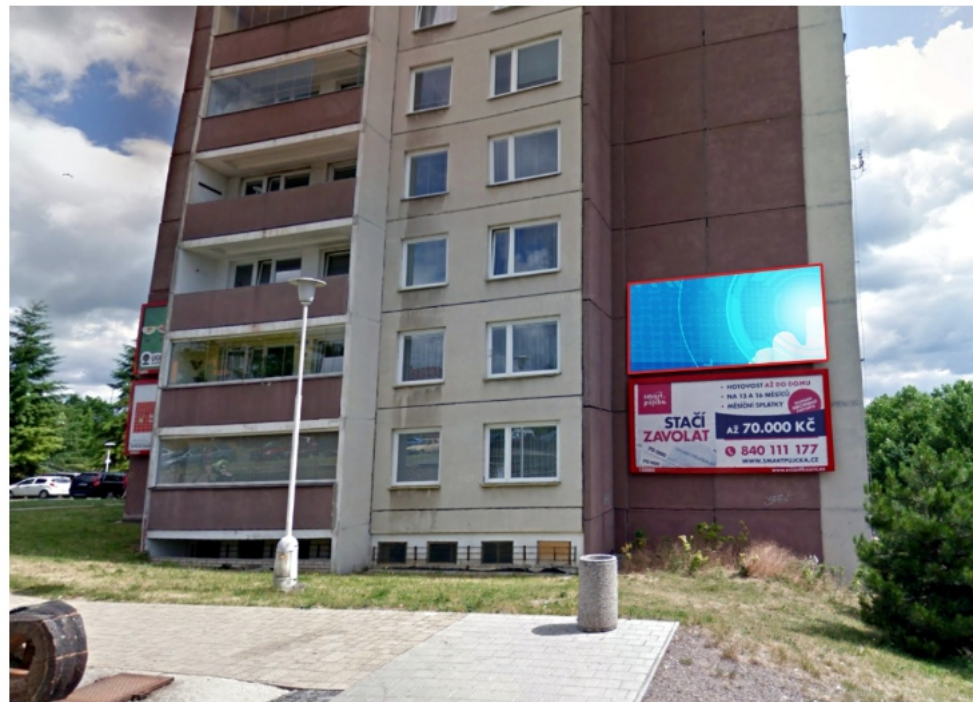

REKLAMNÍ PLOCHA

č. 150001

Základní informace:

Rozměr plochy:
Město:
Ulice:
Lokalita:

5100 x 2400 mm
Kladno
V. Rabase - centrum
u OC Central Kladno

Okolí:

centrum
okrajová čtvrť
obchodní čtvrť
obytná čtvrť
průmyslová čtvrť
silnice 1. třídy
silnice 2. třídy
silnice ostatní
ulice
příjezd
výjezd
parkoviště
pěší zóna
křižovatka
MHD
pošta
kulturní zařízení
sportovní zařízení
zdravotnické zař.
obchody
supermarket
čerpací stanice
škola
banka
restaurace
hotel
poloha
viditelnost v m